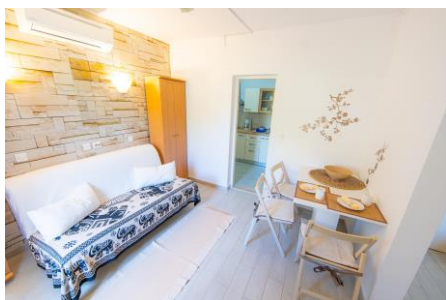

### Leiligheter og rom i hjertet av Lopud

LOPUD-15 ligger sentralt i «hjertet» av Lopud, kun 80 meter fra havna og bystranda. Huset, som går over tre etasjer og inneholder tre lyse og delikate leiligheter og to fine dobbeltrom. Familien driver en av Lopuds restauranter rett i nærheten, her kan man avtale frokost om ønskelig. I 1. etasje er det en liten sittegruppe og et utvalg bøker på flere språk som man kan lese. Totalt kan det bo inntil 16 personer i huset.

Tre leiligheter, to rom.

Alle leilighetene er for 2+2 personer og inneholder soverom med dobbeltseng, oppholdsrom/kjøkken med sovesofa og bad/wc.

**Leilighet Balcony** ligger i 2. etasje og har veranda

**Leilighet 1** ligger i mellometasjen, denne har ikke uteplass.

#### Fasiliteter

- ✓ Tre leiligheter for inntil 4 personer
- ✓ To rom for 2 personer
- ✓ Bad/wc i alle boenheter
- ✓ Air-condition
- ✓ WiFi
- ✓ TV
- ✓ Hage til en leilighet
- ✓ Mulighet for frokost
- ✓ To minutters gange til sjø og strand