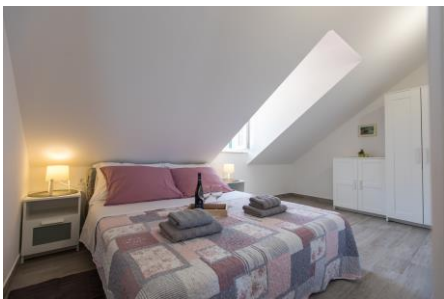

LOPUD-14

Nye og moderne leiligheter

LOPUD-14 er tre moderne leiligheter som ligger rett ved strandpromenaden i «sentrum» av Lopud. To av leilighetene ligger i andre etasje, den største ligger i tredje etasje. Foran huset er det en fellesterrasse med utemøbler, her er det magisk å sitte og kikke på livet i havna på Lopud eller nyte den flotte solnedgangen. Leilighetene leies ut hver for seg eller samlet som en villa for inntil 10 personer.

Tre separate leiligheter.

Studioleilighet Prince er for to personer og ligger i andre etasje. Den består av kombinert oppholdsrom/kjøkken med dobbeltseng og bad/wc.

Leilighet Sunset er for inntil fire personer og ligger i andre etasje. Den består av ett soverom med dobbeltseng, kombinert oppholdsrom/kjøkken med sovesofa og bad/wc.

Leilighet Skipper er for inntil fire personer og ligger i tredje etasje. Den består av ett soverom med dobbeltseng, kombinert oppholdsrom/kjøkken med sovesofa og bad/wc.

Fasiliteter

- ✓ En studioleilighet for 2 personer
- ✓ To leiligheter for inntil 4 personer
- ✓ Air-condition
- ✓ WiFi
- ✓ TV
- ✓ Vaskemaskin i en leilighet
- ✓ Sjøutsikt
- ✓ Terrasse med utemøbler
- ✓ Ligger rett ved sjø og strand